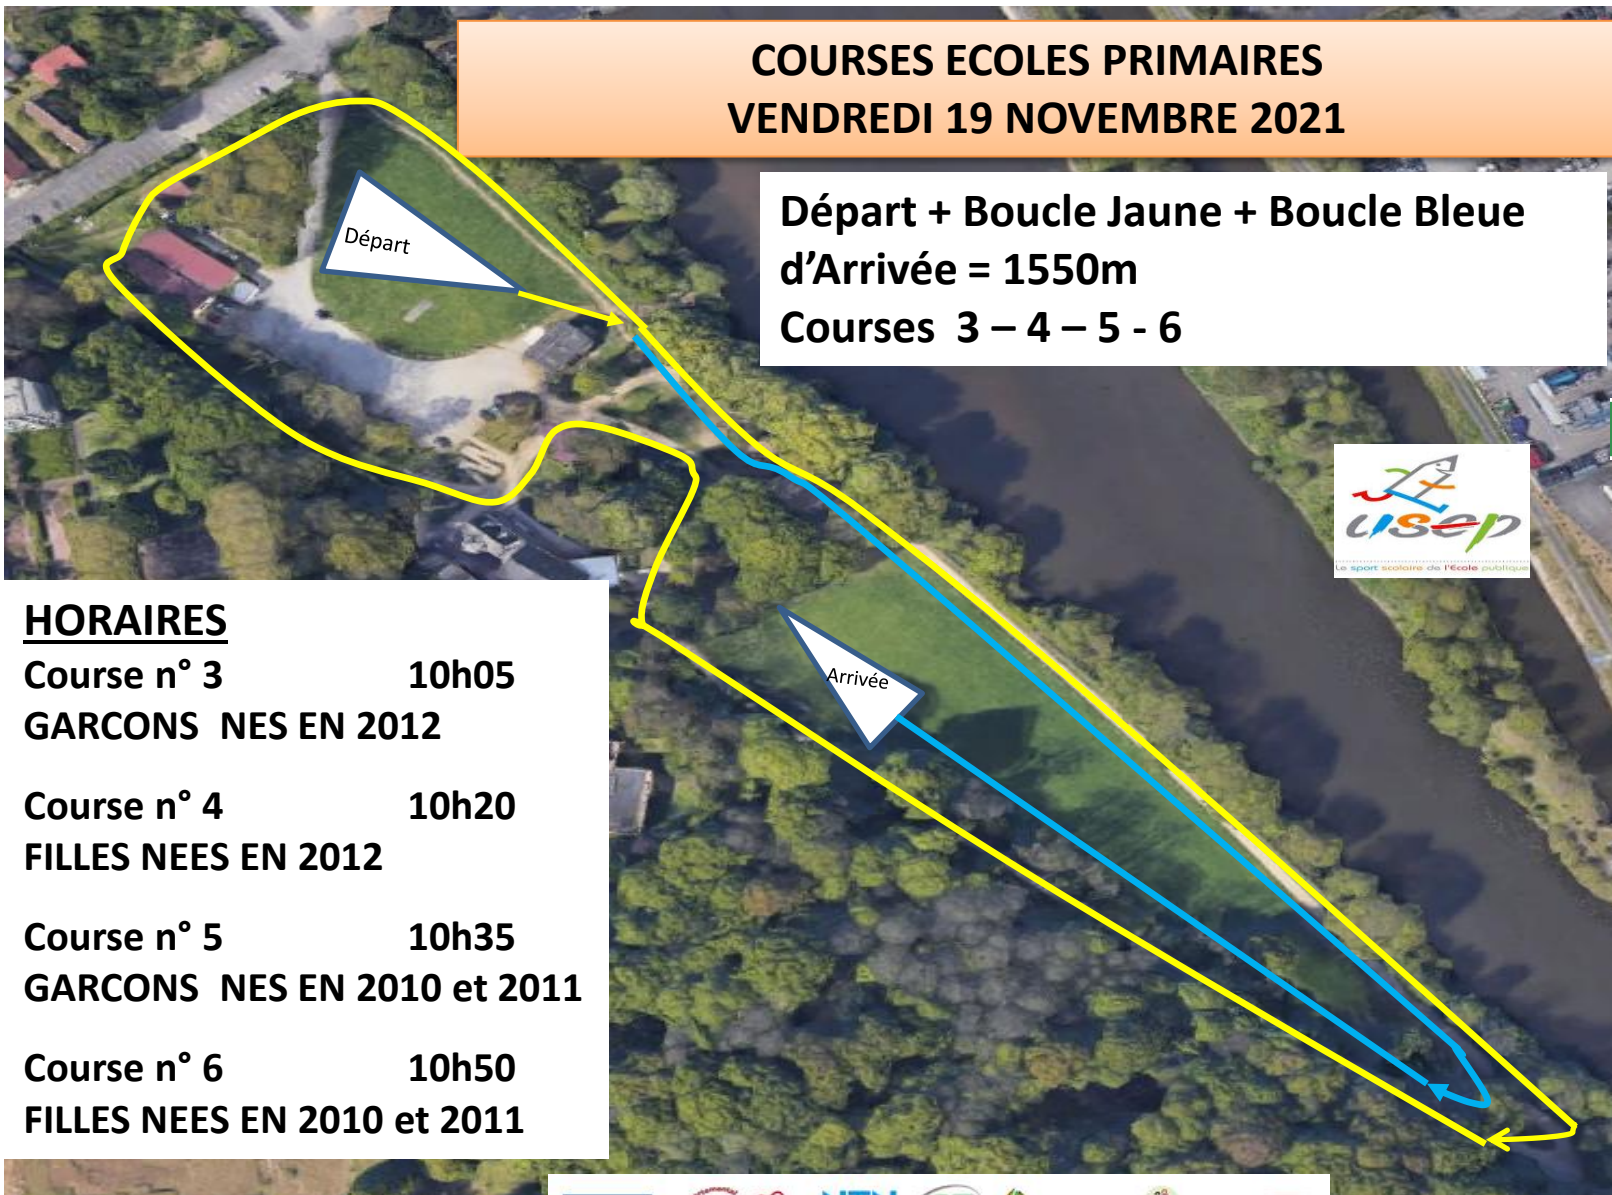

# COURSES ECOLES PRIMAIRES VENDREDI 19 NOVEMBRE 2021

Départ + Boucle Jaune + Boucle Bleue  
d'Arrivée = 1250m  
Courses 1 - 2

## HORAIRES

Course n° 1 9h45  
GARCONS NES EN 2013 et 2014

Course n° 2 9h55  
FILLES NEES EN 2013 et 2014

## COURSES ECOLES PRIMAIRES VENDREDI 19 NOVEMBRE 2021

Départ + Boucle Jaune + Boucle Bleue  
d'Arrivée = 1550m  
Courses 3 – 4 – 5 - 6