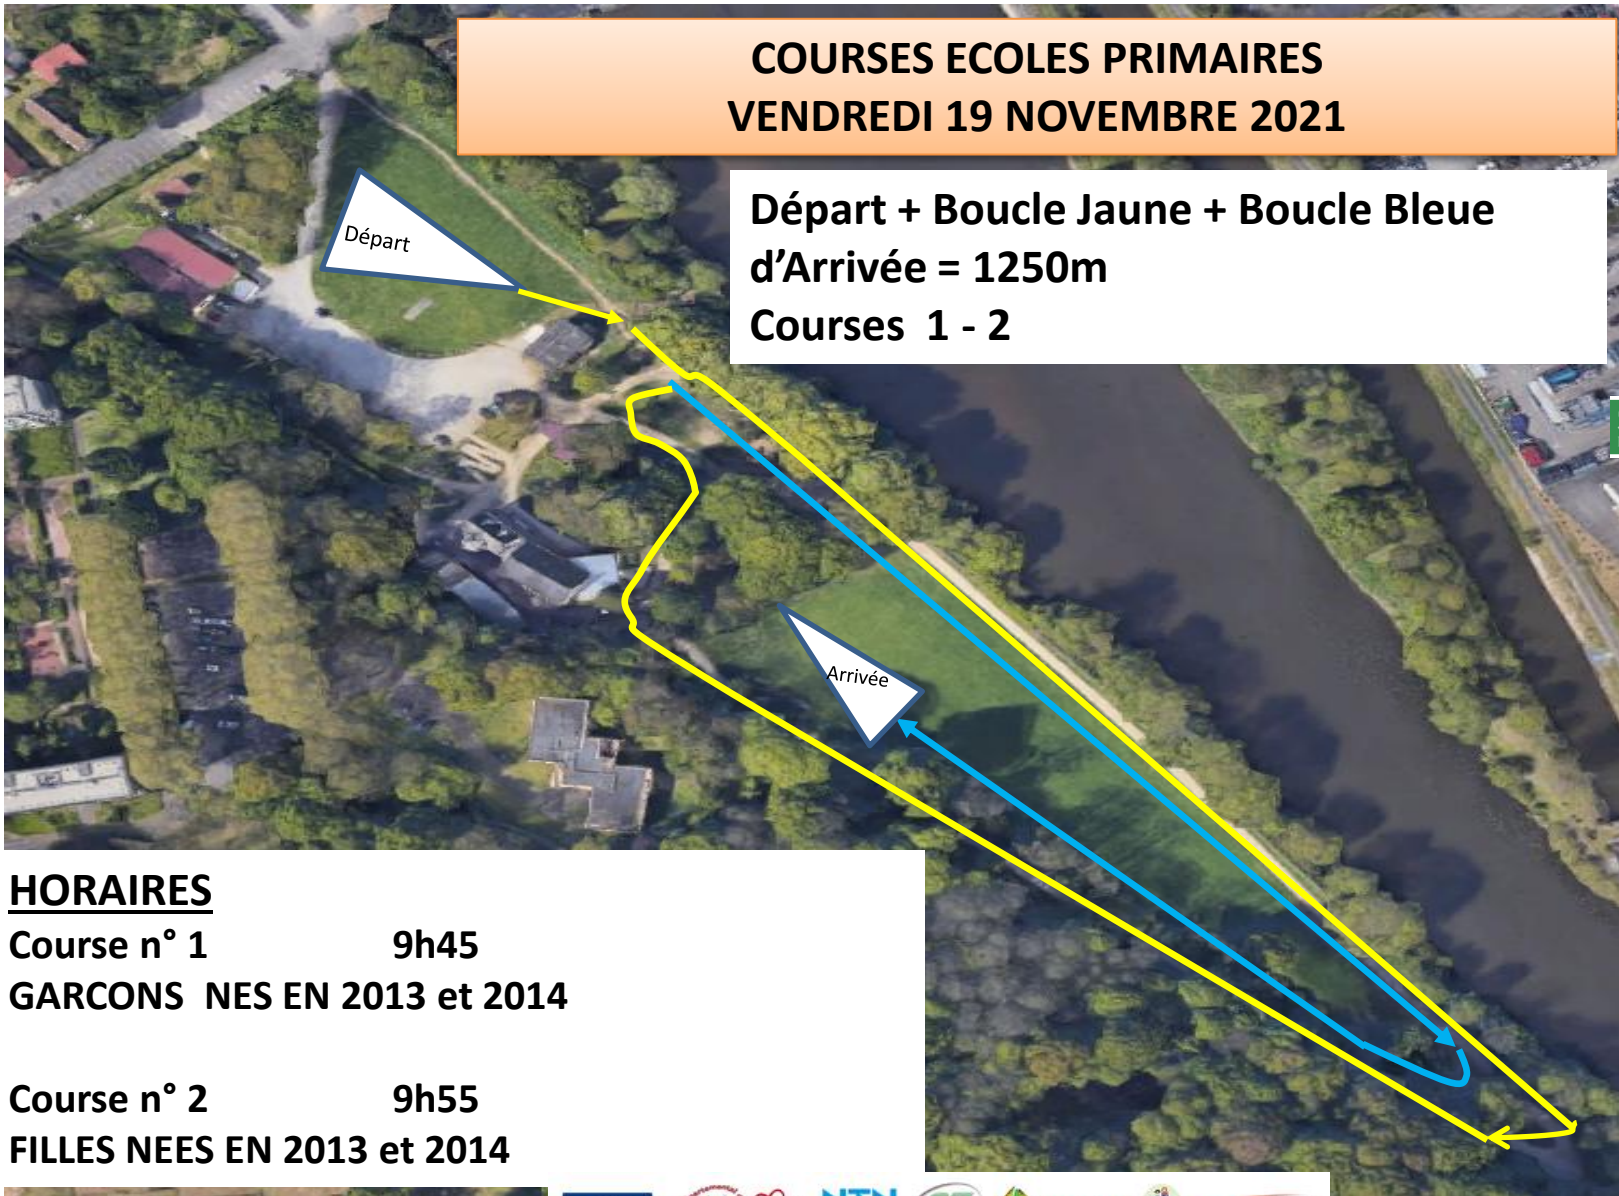

# COURSES ECOLES PRIMAIRES VENDREDI 19 NOVEMBRE 2021

Départ + Boucle Jaune + Boucle Bleue  
d'Arrivée = 1250m  
Courses 1 - 2

## HORAIRES

Course n° 1 9h45  
GARCONS NES EN 2013 et 2014

Course n° 2 9h55  
FILLES NEES EN 2013 et 2014

## COURSES ECOLES PRIMAIRES VENDREDI 19 NOVEMBRE 2021

Départ + Boucle Jaune + Boucle Bleue  
d'Arrivée = 1550m  
Courses 3 – 4 – 5 - 6