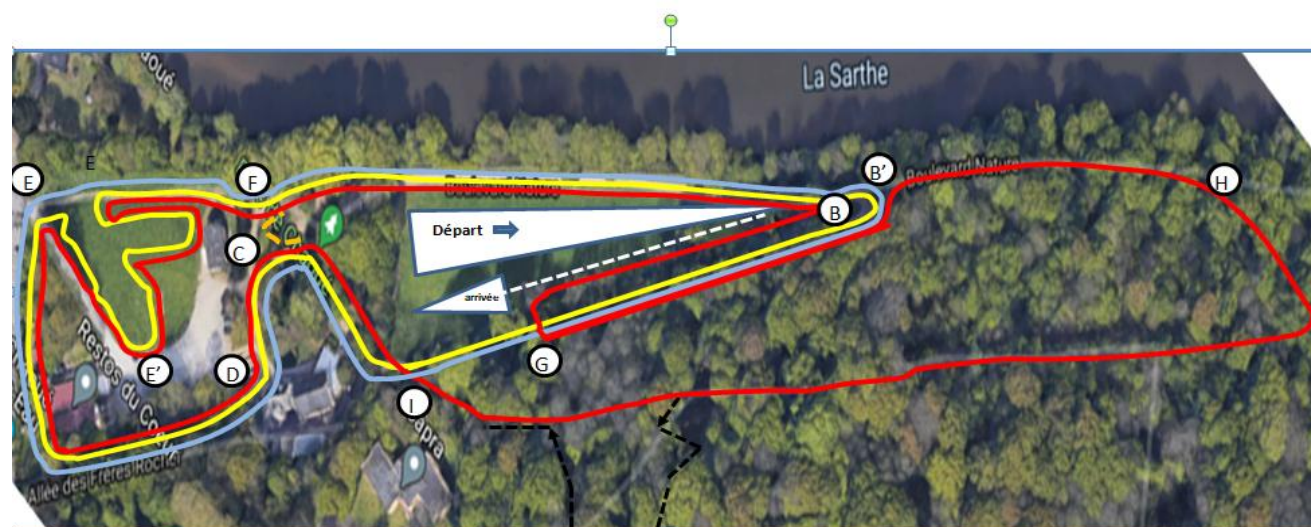

APRÈS-MIDI

*Grilles de prix (individuelles et par équipes) :
courses 9 et 13*

5-1	12h00	Benjamines	2280 m	2 petites boucles
4	12h15	Benjamins	2280 m	2 petites boucles
5-2	12h30	Minimes Filles	2280 m	2 petites boucles
6	12h45	Minimes Garçons (course 6-1) et Cadettes (course 6-2)	2700 m	2 moyennes boucles
7	13h05	Cadets (course 7-1) et Juniors Femmes (course 7-2) **	3860 m	3 moyennes boucles
8	13h30	Juniors Hommes (course 8-1) et Masters Hommes 1 et + (course 8-2) ***	5740 m	1 moyenne + 2 grandes boucles
9	14h00	AS Femmes (Juniors-Espoirs-Seniors-Masters) **	5740 m	1 moyenne + 2 grandes boucles
10	14h30	Ballade des minots (sans classement) - Écoles d'athlétisme	1030m	Boucle Jeunes
11	14h40	Poussines	1030 m	Boucle Jeunes
12	14h50	Poussins	1030 m	Boucle Jeunes
13	15h05	AS Hommes (Espoirs-Seniors-Masters 0) FFA sélectif Europe Espoirs Séniors Classement scratch toutes catégories***	9000 m	2 moyennes + 3 grandes boucles

** Course 7 et 9 : Les Juniors Femmes peuvent participer soit à la course n°7 Juniors avec les Cadets ou à la Course des As n°9 avec les Espoirs, Seniors et Masters (bien préciser lors de l'engagement) .

*** Course 8 : Masters 1 et +

*** Course 13 : Ouverte aux Espoirs, Seniors, Masters 0.

PARCOURS 2022

Départ des boucles au point B

Boucle Ecole Athlé/Poussins(es)	-----	660m – B.B'.C.B
Petite Boucle	-----	950m – B.B'.C.D.E.F.B
Moyenne Boucle	-----	1160m – B.B'.C.D.E.E'.F.B
Grande Boucle	-----	2100m – B.G.B'.H.I.C.D.E.E'.F.B
Maxi Boucle	-----	3600m
Départ: →	→	200m
Arrivée: B →	→	180m