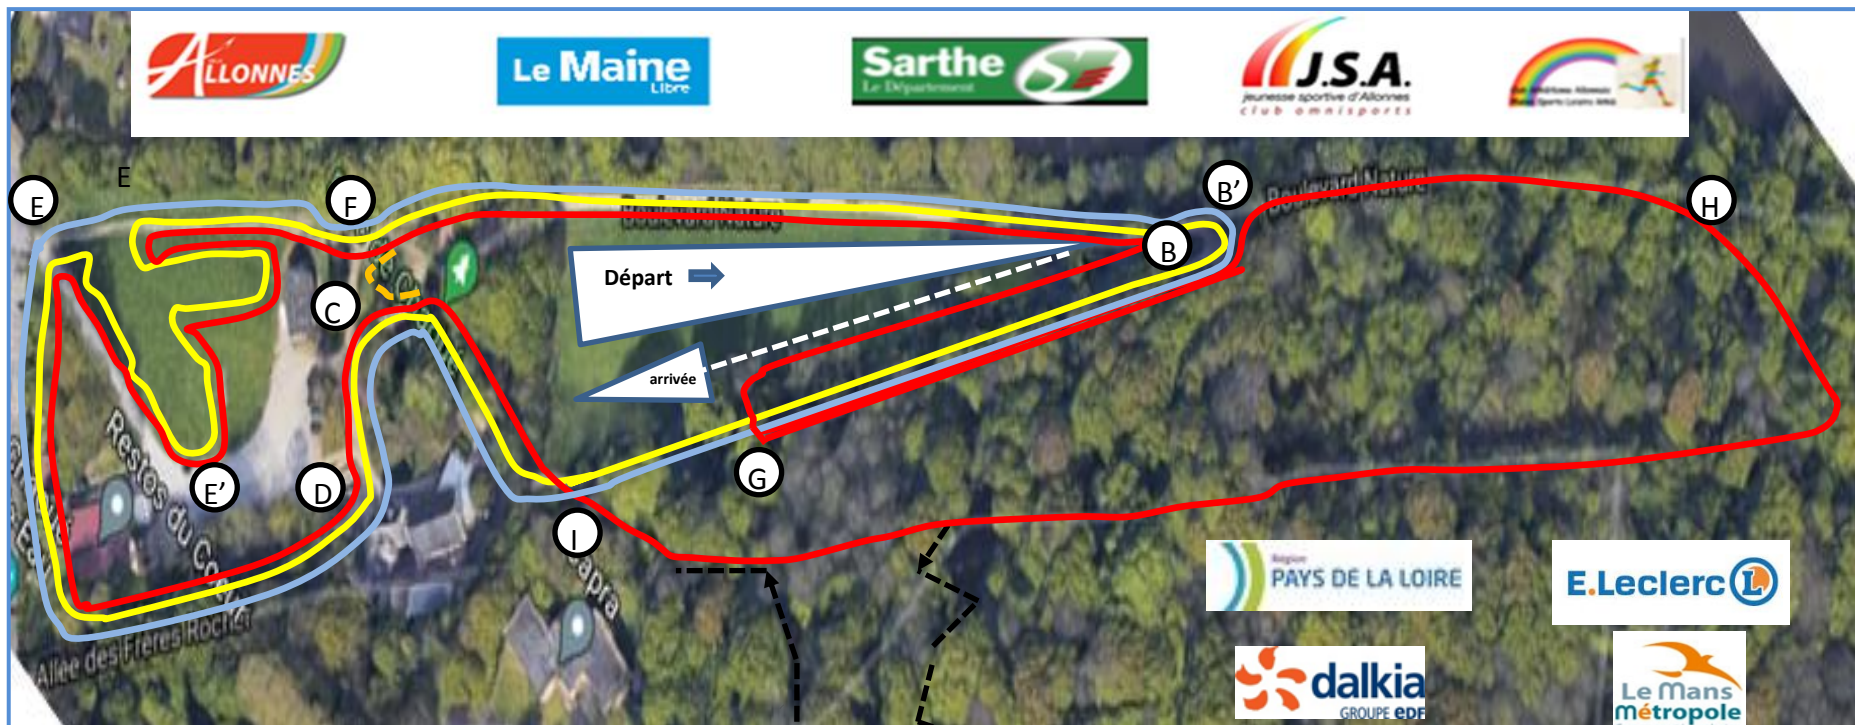

PARCOURS 2022

Départ des boucles au point B

Boucle Ecole Athlé/Poussins(es)	-----	660m - B.B'.C.B
Petite Boucle	—————	950m - B.B'.C.D.E.F.B
Moyenne Boucle	—————	1160m - B.B'.C.D.E.E'.F.B
Grande Boucle	—————	2100m - B.G.B'.H.I.C.D.E.E'.F.B
Maxi Boucle	-----	3600m
Départ:	—————>	200m
Arrivée :	—————>	180m

PARCOURS 2022

Boucle Ecole Athlé/Poussins(es)

Départ des boucles au point B

Boucle Ecole Athlé/Poussins(es) ----- 650m – B.B'.C.B

Départ: → B

200m

Arrivée: B → Arrivée 180m

PARCOURS 2022

Petite Boucle

Départ des boucles au point B

Petite Boucle ———

950m – B.B'.C.D.E.F.B

Départ: → B

200m

Arrivée: B → Arrivée 180m

PARCOURS 2022

Grande Boucle et Maxi Boucle

Départ des boucles au point B			
Grande Boucle			2100m – B.G.B'.H.I.C.D.E.E'.F.B
Maxi Boucle		+ 	3600m
Départ:		B	200m
Arrivée :	B		Arrivée 180m